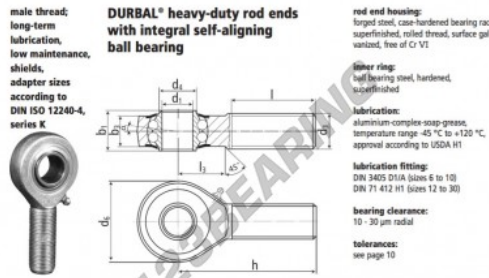

### BRM06-00-502

order number		measurements [mm]									
Type	right hand thread	M 6	d <sub>1</sub>	d <sub>2</sub>	d <sub>3</sub>	d <sub>4</sub>	d <sub>5</sub>	b <sub>1</sub>	b <sub>2</sub>	b <sub>3</sub>	h
BRM 06	-00	-502	6	M 6		9,0	20	9		6,75	36
measurements [mm]		weight	calculation factors	rotational speed limit	basic load rating						
Type	l	l <sub>3</sub>	α [°]	Y	v <sub>0</sub>	C	dyn. C <sub>10</sub> [N]	stat. C <sub>0</sub> [N]			
BRM 06	22	12	8,0		0,019	2,09	2,19	1350	2750	650	

## CARACTERÍSTICAS DEL PRODUCTO

Marca	DURBAL
Nº Ean13	3663952506937
Diámetro interior	6 mm
Diámetro exterior	20 mm
Espesor	9 mm
Tipo	SA
Peso	19 g
Hilo	Rosca izquierda
Lubricación	con
Envasado	1

[contacto@123rodamiento.es](mailto:contacto@123rodamiento.es)