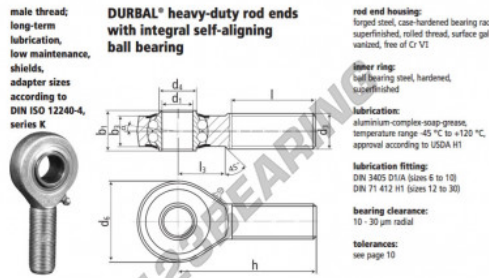

Rotulas SA

BRM10-00-501-DURBAL - BRM10-00-501-DURBAL

<https://www.123rodamiento.es/rodamiento-cojinete/rotulas/sa/brm10-00-501-durbal>

BRM10-00-501

order number		measurements [mm]							
Type	right hand thread	M 10	d ₁	d ₂	d ₄	d ₅	b ₁	b ₂	h
BRM 10 -00 -501			10	M 10	12,0	28	14	10,5	48
measurements [mm]		weight	calculation factors		rotational speed limit	basic load rating			
Type	l	l ₃	α [°]	Y	v ₀	C	C ₀	stat. [N]	dyn. [N]
BRM 10	29	15	8,0	0,060	1,90	1,81	1225	4450	1450

CARACTERÍSTICAS DEL PRODUCTO

Marca	DURBAL
N° Ean13	3663952506968
Diámetro interior	10 mm
Diámetro interior	0.394" inch
Diámetro exterior	28 mm
Diámetro exterior	1.102" inch
Espesor	14 mm
Espesor	0.551" inch
Tipo	SA
Peso	60 g
Hilo	Rosca derecha
Lubricación	con
Envasado	1