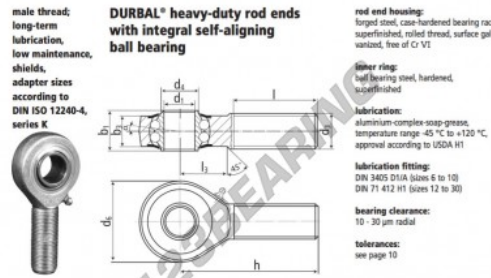

Rotulas SA

BRM25-00-501-DURBAL - BRM25-00-501-DURBAL

<https://www.123rodamiento.es/rodamiento-cojinete/rotulas/sa/brm25-00-501-durbal>

BRM25-00-501

order number		measurements [mm]									
Type	right hand thread	M 24 x 2	d ₁	d ₂	d ₃	d ₄	d ₅	l ₁	l ₂	l ₃	h
BRM 25 -00 -501			25	M 24 x 2	29,5	64	31	22,0	94		
measurements [mm]		weight	calculation factors			rotational speed limit	basic load rating				
Type	l	l ₃	α [°]	Y	v ₀	C	d _{yn} [N]	stat. C ₀ [N]			
BRM 25	57	30	5,0	0,602	2,02	2,12	600	11030	5680		

CARACTERÍSTICAS DEL PRODUCTO

Marca	DURBAL
N° Ean13	3663952507118
Diámetro interior	25 mm
Diámetro exterior	64 mm
Espesor	31 mm
Tipo	SA
Peso	602 g
Hilo	Rosca derecha
Lubricación	con
Envasado	1

contacto@123rodamiento.es