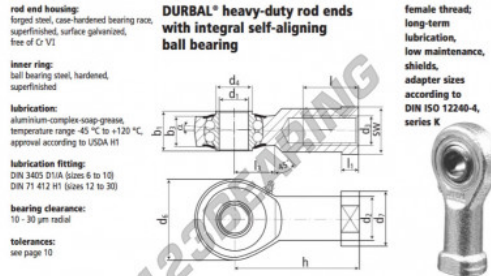

Rotulas SI

BRF20-00-501-DURBAL - BRF20-00-501-DURBAL

<https://www.123rodamiento.es/rodamiento-cojinete/rotulas/si/brf20-00-501-durbal>

BRF20-00-501

order number		measurements (mm)												
type	specification	d ₁	d ₂	d ₃	d ₄	d ₅	d ₇	b ₁	b ₂	h	l	l ₁	l ₂	SW
BRF 20 -00	-501	20	27,5	M 20 x 1,5	24,5	50	34	25	18,0	77				
measurements (mm)		weight		calculation factors		rotational speed limit		basic load rating		stat.				
type	l	l ₁	l ₂	SW	α [°]	β [g]	Y	ψ	n _{max} [min ⁻¹]	C [N]	C ₀ [N]			
BRF 20	33	10,0	26	30	7,0	0,367	2,46	2,58	825	7900	3450			

CARACTERÍSTICAS DEL PRODUCTO

Marca	DURBAL
Nº Ean13	3663952507293
Diámetro interior	20 mm
Diámetro interior	0.787" inch
Diámetro exterior	50 mm
Diámetro exterior	1.969" inch
Espesor	25 mm
Espesor	0.984" inch
Tipo	SI
Peso	367 g
Hilo	Rosca derecha
Lubricación	con
Envasado	1