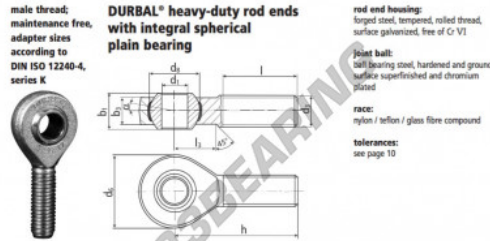

Rotulas SA

BEM08-20-501-DURBAL - BEM08-20-501-DURBAL

<https://www.123rodamiento.es/rodamiento-cojinete/rotulas/sa/bem08-20-501-durbal>

BEM08-20-501

order number		measurements [mm]						
type	type	d ₁	d ₂	d ₆	b ₁	b ₂		
BEM 08 -20 -501	M 8	8	M 8	24	15,82	12	9,0	
measurements [mm]		weight		basic load rating				
type	h	l	l ₃	α ₁ °	α ₂ °	dyn.	stat.	
BEM 08	42	25	15	14,5	7,5	[kg]	[N]	
						0,038	6965	14300

CARACTERÍSTICAS DEL PRODUCTO

Marca	DURBAL
Nº Ean13	3663952507781
Diámetro interior	8 mm
Diámetro interior	0.315" inch
Diámetro exterior	24 mm
Diámetro exterior	0.945" inch
Espesor	12 mm
Espesor	0.472" inch
Tipo	SA
Peso	36 g
Hilo	Rosca derecha
Lubricación	sin
Envasado	-
Estándar	Ninguna norma