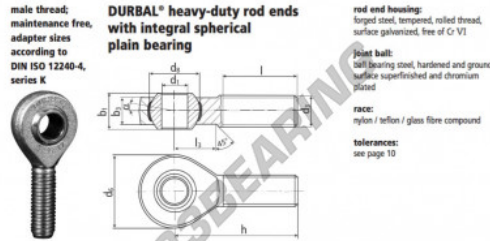

Rotulas SA

BEM20-20-501-DURBAL - BEM20-20-501-DURBAL

<https://www.123rodamiento.es/rodamiento-cojinete/rotulas/sa/bem20-20-501-durbal>

BEM20-20-501

order number		measurements [mm]			weight		basic load rating		
type	type	d ₁	d ₂	d ₆			dyn.	stat.	
BEM 20 -20 -501	M 20 x 1,5	20	M 20 x 1,5	50	34,87	25	18,0		
measurements [mm]		weight		basic load rating					
type	h	l	l ₃	α ₁ °	α ₂ °	[kg]	C	C ₀	stat. [N]
BEM 20	78	47	28	14,5	9,0	0,327	30805	82200	

CARACTERÍSTICAS DEL PRODUCTO

Marca	DURBAL
Nº Ean13	3663952507903
Diámetro interior	20 mm
Diámetro exterior	50 mm
Espesor	25 mm
Tipo	SA
Peso	327 g
Hilo	Rosca derecha
Lubricación	sin
Envasado	1
Estándar	Ninguna norma