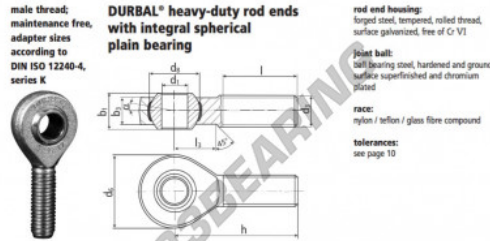

Rotulas SA BEM22-20-501-DURBAL - BEM22-20-501-DURBAL

<https://www.123rodamiento.es/rodamiento-cojinete/rotulas/sa/bem22-20-501-durbal>

BEM22-20-501

order number		measurements [mm]			weight		basic load rating	
type	type	d ₁	d ₂	d ₆		b ₁	b ₂	
BEM 22 -20 -501	M 22 x 1,5	22	M 22 x 1,5	54	38,05	28	20,0	
measurements [mm]		weight		basic load rating				
type	h	l	l ₃	α ₁ °	α ₂ °	dyn. C [N]	stat. C ₀ [N]	
BEM 22	84	51	26	15,5	10,0	0,440	38230 95600	

CARACTERÍSTICAS DEL PRODUCTO

Marca	DURBAL
Nº Ean13	3663952507934
Diámetro interior	22 mm
Diámetro exterior	54 mm
Espesor	28 mm
Tipo	SA
Peso	440 g
Hilo	Rosca derecha
Lubricación	sin
Envasado	1

contacto@123rodamiento.es