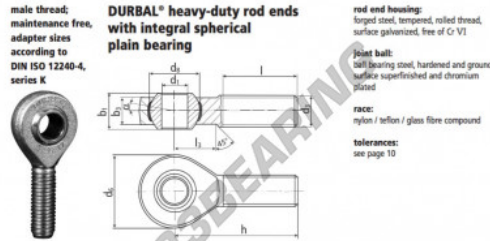

#### BEM25-20-502

order number		measurements [mm]						
type	right-hand thread	left-hand thread	$d_1$	$d_2$	$d_6$	$b_1$	$b_2$	
BEM 25 -20	-502		25	M 24 x 2	60	42,80	31	22,0
measurements [mm]			weight			basic load rating		
type	h	l	$l_3$	$\alpha_1$ [°]	$\alpha_2$ [°]	dyn. C [N]	stat. C <sub>0</sub> [N]	
BEM 25	94	57	30	15,0	10,0	0,630	45350 118600	

## CARACTERÍSTICAS DEL PRODUCTO

Marca	DURBAL
Nº Ean13	3663952507958
Diámetro interior	25 mm
Diámetro interior	0.984" inch
Diámetro exterior	60 mm
Diámetro exterior	2.362" inch
Espesor	31 mm
Espesor	1.22" inch
Tipo	SA
Peso	630 g
Hilo	Rosca izquierda
Lubricación	sin
Envasado	1