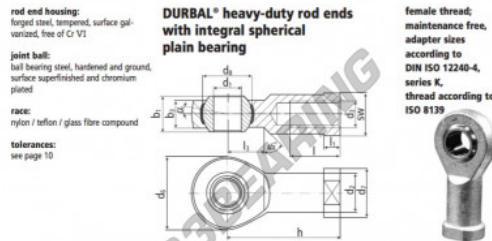

Rotulas SI

BEF06-20-502-DURBAL - BEF06-20-502-DURBAL

<https://www.123rodamiento.es/rodamiento-cojinete/rotulas/si/bef06-20-502-durbal>

BEF06-20-502

order number		measurements [mm]											
type	right-hand thread	left-hand thread	d ₁	d ₂	d ₃	d ₄	d ₅	d ₆	d ₇	d ₈	b ₁	b ₂	b ₃
BEF 06	-20	-502	6	10,0	M 6	20	13	12,65	9	6,75			
measurements [mm]		weight											
type	h	l	l ₁	l ₂	l ₃	SW	α ₁ ¹	α ₂ ²	weight		basic load rating		
BEF 06	30	12	5,0	10	11		13,0	6,5	0,024		4590 12800		

CARACTERÍSTICAS DEL PRODUCTO

Marca	DURBAL
Nº Ean13	3663952508030
Diámetro interior	6 mm
Diámetro exterior	20 mm
Espesor	9 mm
Tipo	SI
Peso	24 g
Hilo	Rosca izquierda
Lubricación	sin
Envasado	1

contacto@123rodamiento.es