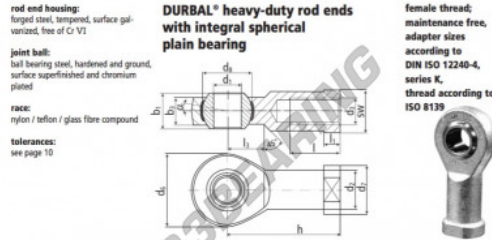

# Rotulas SI

### BEF12SO-22-502

order number		measurements [mm]											
type	right thread	left thread	d <sub>1</sub>	d <sub>2</sub>	d <sub>3</sub>	d <sub>4</sub>	d <sub>5</sub>	d <sub>6</sub>	d <sub>7</sub>	d <sub>8</sub>	b <sub>1</sub>	b <sub>2</sub>	b <sub>3</sub>
BEF 12 SO -22	-502		12	17,5	M 12 x 1,25	32	22	22,17	16	12,0			
measurements [mm]		weight											
type	h	l	l <sub>1</sub>	l <sub>2</sub>	l <sub>3</sub>	SW	α <sub>1</sub> <sup>1</sup>	α <sub>2</sub> <sup>2</sup>	weight		basic load rating		
BEF 12 SO	50	22	6,5	16	19		13,0	8,0	0,109		12425 33400		

## CARACTERÍSTICAS DEL PRODUCTO

Marca	DURBAL
Nº Ean13	3663952508108
Diámetro interior	12 mm
Diámetro exterior	32 mm
Espesor	16 mm
Tipo	SI
Peso	109 g
Hilo	Rosca izquierda
Lubricación	sin
Envasado	1

[contacto@123rodamiento.es](mailto:contacto@123rodamiento.es)