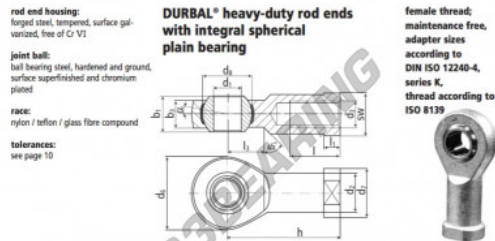

## Rotulas SI

#### BEF20-20-502

order number		measurements [mm]									
type	type	d1	d2	d3	d4	d5	d6	d7	d8	b1	b2
BEF 20	-20	20	27,5	M 20 x 1,5	50	34	34,87	25	18,0		
measurements [mm]		h	l	l1	l2	l3	l4	l5	l6	l7	l8
BEF 20		77	33	10,0	26	30	14,5	9,0	0,386	30805	82200

## CARACTERÍSTICAS DEL PRODUCTO

Marca	DURBAL
Nº Ean13	3663952508214
Diámetro interior	20 mm
Diámetro interior	0.787" inch
Diámetro exterior	50 mm
Diámetro exterior	1.969" inch
Espesor	25 mm
Espesor	0.984" inch
Tipo	SI
Peso	386 g
Hilo	Rosca izquierda
Lubricación	sin
Envasado	1