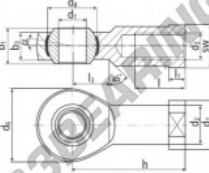

**tolerances:**  
see page 10

**DURBAL® heavy-duty rod ends with integral spherical plain bearing**

**female thread:**  
maintenance free, adapter sizes according to DIN ISO 12240-4, series K, thread according to ISO 8139

| order number      |               | measurements [mm] |      |                   |    |      |       |       |       |       |        |
|-------------------|---------------|-------------------|------|-------------------|----|------|-------|-------|-------|-------|--------|
| type              | specification | d1                | d2   | d3                | d4 | d5   | d6    | d7    | d8    | b1    | b2     |
| BEF 25            | -20 -501      | 25                | 33.5 | M 24 x 2          | 60 | 42   | 42.80 | 31    | 22.0  |       |        |
| measurements [mm] |               | weight            |      | basic load rating |    |      |       |       |       |       |        |
| type              | h             | l                 | l1   | l2                | SW | α1°  | α2°   | [kg]  | C     | stat. | C0     |
| BEF 25            | 94            | 42                | 12.0 | 30                | 36 | 15,0 | 10,0  | 0,705 | 45350 |       | 118600 |

## CARACTERÍSTICAS DEL PRODUCTO

|                   |               |
|-------------------|---------------|
| Marca             | DURBAL        |
| Nº Ean13          | 3663952508245 |
| Diámetro interior | 25 mm         |
| Diámetro interior | 0.984" inch   |
| Diámetro exterior | 60 mm         |
| Diámetro exterior | 2.362" inch   |
| Espesor           | 31 mm         |
| Espesor           | 1.22" inch    |
| Tipo              | SI            |
| Peso              | 705 g         |
| Hilo              | Rosca derecha |
| Lubricación       | sin           |
| Envasado          | 1             |
| Estándar          | Ninguna norma |