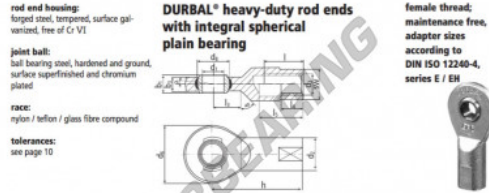

Rotulas SI

EF10SO-22-501-DURBAL - EF10SO-22-501-DURBAL

<https://www.123rodamiento.es/rodamiento-cojinete/rotulas/si/ef10so-22-501-durbal>

EF10SO-22-501

order number		measurements [mm]											
type	right-hand thread	d ₁	d ₂	d ₃	d ₄	d ₅	d ₆	d ₇	d ₈	b ₁	b ₂	b ₃	h
EF 10 SO	-22	-501	10	16	M 10 x 1,25	28	16,0	9	6	43			
measurements [mm]		weight		basic load rating									
type	l	l ₃	l ₄	l ₅	SW	α ₁ ¹	α ₂ ¹	[kg]	C	C ₀	[N]	[N]	
EF 10 SO	20	13			14	12,0	6,0	0,054	6400	18800			

CARACTERÍSTICAS DEL PRODUCTO

Marca	DURBAL
Nº Ean13	3663952508375
Diámetro interior	10 mm
Diámetro exterior	28 mm
Espesor	9 mm
Tipo	SI
Peso	54 g
Hilo	Rosca derecha
Lubricación	sin
Envasado	1

contacto@123rodamiento.es