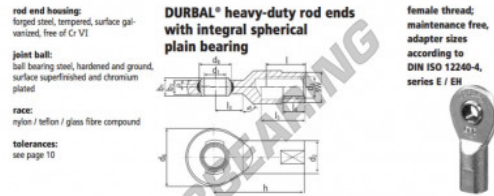

## EF12SO-22-501-DURBAL - EF12SO-22-501-DURBAL

<https://www.123rodamiento.es/rodamiento-cojinete/rotulas/si/ef12so-22-501-durbal>

EF12SO-22-501

order number		measurements [mm]									
type	right-hand thread	d <sub>1</sub>	d <sub>2</sub>	d <sub>3</sub>	d <sub>4</sub>	d <sub>5</sub>	b <sub>1</sub>	b <sub>2</sub>	b <sub>3</sub>	h	
EF 12 SO	-22	-501	12	19	M 12 x 1,25	32	18,0	10	7	50	
measurements [mm]		weight					basic load rating		stat.		
type	l	l <sub>3</sub>	l <sub>4</sub>	l <sub>5</sub>	SW	α <sub>1</sub> <sup>1</sup>	α <sub>2</sub> <sup>1</sup>	[kg]	C	C <sub>0</sub>	[N]
EF 12 SO	22	15			17	10,5	5,0	0,086	9200	28000	

## CARACTERÍSTICAS DEL PRODUCTO

Marca	DURBAL
Nº Ean13	3663952508412
Diámetro interior	12 mm
Diámetro exterior	32 mm
Espesor	10 mm
Tipo	SI
Peso	86 g
Hilo	Rosca derecha
Lubricación	sin
Envasado	1

[contacto@123rodamiento.es](mailto:contacto@123rodamiento.es)