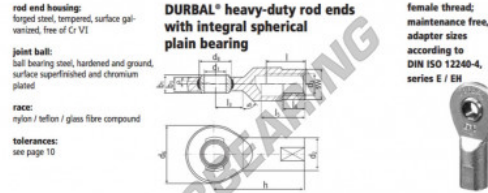

Rotulas SI

EF17-20-501-DURBAL - EF17-20-501-DURBAL

<https://www.123rodamiento.es/rodamiento-cojinete/rotulas/si/ef17-20-501-durbal>

EF17-20-501

order number		measurements [mm]											
type	right-hand thread	d ₁	d ₂	d ₃	d ₄	d ₅	d ₆	d ₇	d ₈	b ₁	b ₂	b ₃	h
EF 17	-20	-501	17	25	M 16	44	25,0	14	10	67			
measurements [mm]		weight											
type	l	l ₃	l ₄	l ₅	SW	α ₁ ¹	α ₂ ¹	kg	basic load rating				
EF 17	28	20			22	10,0	5,5	0,208	dyn. C [N]				stat. C ₀ [N]
									19200				57900

CARACTERÍSTICAS DEL PRODUCTO

Marca	DURBAL
Nº Ean13	3663952508450
Diámetro interior	17 mm
Diámetro exterior	44 mm
Espesor	14 mm
Tipo	-
Peso	208 g
Hilo	-
Lubricación	-
Envasado	-
Estándar	-

contacto@123rodamiento.es