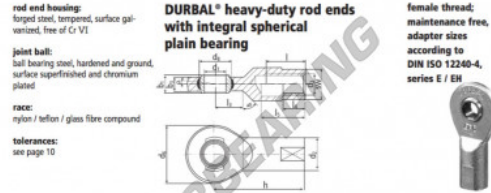

Rotulas SI

EF20-20-502-DURBAL - EF20-20-502-DURBAL

<https://www.123rodamiento.es/rodamiento-cojinete/rotulas/si/ef20-20-502-durbal>

EF20-20-502

| order number | | measurements [mm] | | | | | | | | | |
|-------------------|-------------------|-------------------|----------------|-------------------|----------------|---------------------------------|---------------------------------|----------------|----------------|--------------------|---|
| type | right-hand thread | d ₁ | d ₂ | d ₃ | d ₄ | d ₅ | b ₁ | b ₂ | b ₃ | b ₄ | h |
| EF 20 | -20 | -502 | 20 | 28 | M 20 x 1,5 | 51 | 29,0 | 16 | 12 | 77 | |
| measurements [mm] | | weight | | basic load rating | | | | | | | |
| type | l | l ₃ | l ₄ | l ₅ | SW | α ₁ ¹ [°] | α ₂ ¹ [°] | kg | C | C ₀ [N] | |
| EF 20 | 33 | 23 | | | 24 | 9,0 | 4,5 | 0,290 | 25200 | 76700 | |

CARACTERÍSTICAS DEL PRODUCTO

| | |
|-------------------|-----------------|
| Marca | DURBAL |
| Nº Ean13 | 3663952508474 |
| Diámetro interior | 20 mm |
| Diámetro exterior | 51 mm |
| Espesor | 16 mm |
| Tipo | SI |
| Peso | 290 g |
| Hilo | Rosca izquierda |
| Lubricación | sin |
| Envasado | 1 |