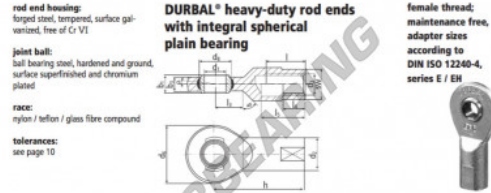

Rotulas SI

EF25-20-502-DURBAL - EF25-20-502-DURBAL

<https://www.123rodamiento.es/rodamiento-cojinete/rotulas/si/ef25-20-502-durbal>

EF25-20-502

order number		measurements [mm]									
type	right-hand thread	d ₁	d ₂	d ₃	d ₄	d ₅	b ₁	b ₂	b ₃	b ₄	h
EF 25	-20	-502	25	35	M 24 x 2	62	35,5	20	16	94	
measurements [mm]		weight		basic load rating							
type	l	l ₂	l ₄	l ₅	SW	α ₁ ¹ [°]	α ₂ ¹ [°]	kg	C _r [N]	C ₁₀ [N]	
EF 25	42	30			30	7,5	3,5	0,573	42400	119100	

CARACTERÍSTICAS DEL PRODUCTO

Marca	DURBAL
Nº Ean13	3663952508481
Diámetro interior	25 mm
Diámetro exterior	62 mm
Espesor	20 mm
Tipo	SI
Peso	573 g
Hilo	Rosca izquierda
Lubricación	sin
Envasado	1

contacto@123rodamiento.es