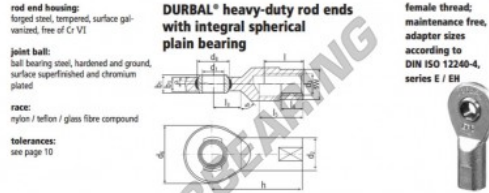

Rotulas SI

EF35SO-22-501-DURBAL - EF35SO-22-501-DURBAL

<https://www.123rodamiento.es/rodamiento-cojinete/rotulas/si/ef35so-22-501-durbal>

EF35SO-22-501

order number		measurements [mm]											
type	right-hand thread	d ₁	d ₂	d ₃	d ₄	d ₅	d ₆	d ₇	d ₈	b ₁	b ₂	b ₃	h
EF 35 SO	-22	-501	35	51	M 36 x 2	82	47,0	25	20	130			
measurements [mm]		weight											
type	l	l ₃	l ₄	l ₅	SW	α ₁ ¹ [°]	α ₂ ¹ [°]	kg	basic load rating		dyn. stat.		
EF 35 SO	38	41	66	41		6,5	3,5	1,230	70400	180800	C ₁₀ [N]	C ₉₀ [N]	

CARACTERÍSTICAS DEL PRODUCTO

Marca	DURBAL
Nº Ean13	3663952508542
Diámetro interior	35 mm
Diámetro exterior	82 mm
Espesor	25 mm
Tipo	SI
Peso	1230 g
Hilo	Rosca derecha
Lubricación	sin
Envasado	1

contacto@123rodamiento.es