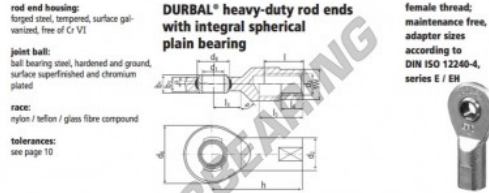

## EF35SO-22-502-DURBAL - EF35SO-22-502-DURBAL

<https://www.123rodamiento.es/rodamiento-cojinete/rotulas/si/ef35so-22-502-durbal>

EF35SO-22-502

order number		measurements [mm]									
type	right-hand thread	d <sub>1</sub>	d <sub>2</sub>	d <sub>3</sub>	d <sub>4</sub>	d <sub>5</sub>	b <sub>1</sub>	b <sub>2</sub>	b <sub>3</sub>	h	
EF 35 SO -22	-502	35	51	M 36 x 2	82	47,0	25	20	130		
measurements [mm]		weight			basic load rating		dyn.		stat.		
type	l	l <sub>3</sub>	l <sub>4</sub>	l <sub>5</sub>	SW	α <sub>1</sub> <sup>1</sup> [°]	α <sub>2</sub> <sup>1</sup> [°]	[kg]	C <sub>10</sub> [N]	C <sub>90</sub> [N]	
EF 35 SO	38	41	66	41		6,5	3,5	1,230	70400	180800	

## CARACTERÍSTICAS DEL PRODUCTO

Marca	DURBAL
Nº Ean13	3663952508559
Diámetro interior	35 mm
Diámetro exterior	82 mm
Espesor	25 mm
Tipo	SI
Peso	1230 g
Hilo	Rosca izquierda
Lubricación	sin
Envasado	1

[contacto@123rodamiento.es](mailto:contacto@123rodamiento.es)