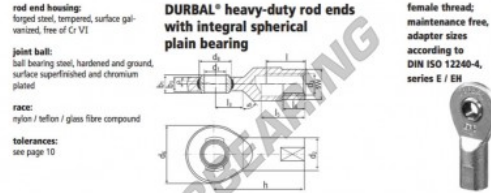

Rotulas SI

EF45-20-501-DURBAL - EF45-20-501-DURBAL

<https://www.123rodamiento.es/rodamiento-cojinete/rotulas/si/ef45-20-501-durbal>

EF45-20-501

order number		measurements [mm]									
type	right-hand thread	d ₁	d ₂	d ₃	d ₄	d ₅	b ₁	b ₂	b ₃	b ₄	h
EF 45	-20	-501	45	67	M 45 x 3	102	60,0	32	25	165	
measurements [mm]		weight		basic load rating							
type	l	l ₃	l ₄	l ₅	SW	α ₁ ¹ [°]	α ₂ ¹ [°]	kg	C	C ₀	stat. [N]
EF 45	50	45	76	55		7,5	4,0	3,085	107000	276200	

CARACTERÍSTICAS DEL PRODUCTO

Marca	DURBAL
Nº Ean13	3663952508610
Diámetro interior	45 mm
Diámetro exterior	102 mm
Espesor	32 mm
Tipo	SI
Peso	3085 g
Hilo	Rosca derecha
Lubricación	sin
Envasado	1

contacto@123rodamiento.es