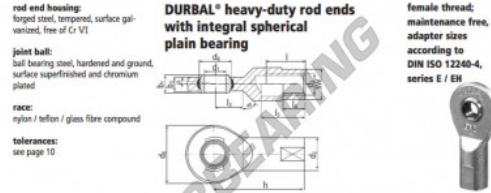

Rotulas SI

EF50-20-502-DURBAL - EF50-20-502-DURBAL

<https://www.123rodamiento.es/rodamiento-cojinete/rotulas/si/ef50-20-502-durbal>

EF50-20-502

order number		measurements [mm]									
type	right-hand thread	left-hand thread	d ₁	d ₂	d ₃	d ₄	d ₅	b ₁	b ₂	b ₃	h
EF 50	-20	-502	50	72	M 52 x 3	112	66,0	35	28	195	
measurements [mm]		weight		basic load rating							
type	l	l ₃	l ₄	l ₅	SW	α ₁ ¹ [°]	α ₂ ¹ [°]	kg	C _r [N]	C ₀ [N]	
EF 50	60	52	89	60	6,5	3,0	3,975	132000	339200		

CARACTERÍSTICAS DEL PRODUCTO

Marca	DURBAL
Nº Ean13	3663952508641
Diámetro interior	50 mm
Diámetro exterior	112 mm
Espesor	35 mm
Tipo	SI
Peso	3975 g
Hilo	Rosca izquierda
Lubricación	sin
Envasado	1

contacto@123rodamiento.es