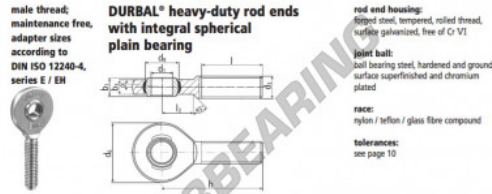

## Rotulas SA EM06-20-502-DURBAL - EM06-20-502-DURBAL

<https://www.123rodamiento.es/rodamiento-cojinete/rotulas/sa/em06-20-502-durbal>

EM06-20-502

order number		measurements [mm]						
type	right thread	d <sub>1</sub>	d <sub>3</sub>	d <sub>5</sub>	b <sub>1</sub>	b <sub>3</sub>	h	
EM 06	-20	6	M 6	20	10,0	6	4	36
measurements [mm]		weight			basic load rating			
type	l	b <sub>3</sub>	d <sub>1</sub> <sup>1)</sup>	d <sub>3</sub> <sup>1)</sup>	[kg]	C	C <sub>10</sub>	
EM 06	22	11	13,0	6,5	0,014	2500	6400	

### CARACTERÍSTICAS DEL PRODUCTO

Marca	DURBAL
Nº Ean13	3663952508733
Diámetro interior	6 mm
Diámetro exterior	20 mm
Espesor	6 mm
Tipo	SA
Peso	14 g
Hilo	Rosca izquierda
Lubricación	sin
Envasado	1

[contacto@123rodamiento.es](mailto:contacto@123rodamiento.es)