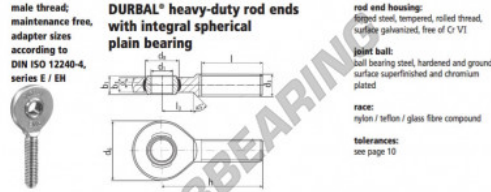

## Rotulas SA EM10-20-501-DURBAL - EM10-20-501-DURBAL

<https://www.123rodamiento.es/rodamiento-cojinete/rotulas/sa/em10-20-501-durbal>

EM10-20-501

order number		measurements [mm]					
type	right thread left thread	d <sub>1</sub>	d <sub>3</sub>	d <sub>5</sub>	b <sub>1</sub>	b <sub>3</sub>	h
EM 10	-20 -501	10	M 10	28	16,0	9	6
		measurements [mm]		weight	basic load rating		
type		l	b <sub>3</sub>	d <sub>1</sub> <sup>h</sup> [mm]	kg	C [N]	C <sub>0</sub> [N]
EM 10		29	15	12,0	6,0	0,041	6400 16800

### CARACTERÍSTICAS DEL PRODUCTO

Marca	DURBAL
Nº Ean13	3663952508764
Diámetro interior	10 mm
Diámetro exterior	28 mm
Espesor	9 mm
Tipo	SA
Peso	41 g
Hilo	Rosca derecha
Lubricación	sin
Envasado	1

[contacto@123rodamiento.es](mailto:contacto@123rodamiento.es)