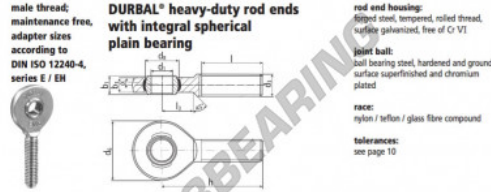

Rotulas SA EM12-20-502-DURBAL - EM12-20-502-DURBAL

<https://www.123rodamiento.es/rodamiento-cojinete/rotulas/sa/em12-20-502-durbal>

EM12-20-502

order number		measurements [mm]					
type	right thread	d ₁	d ₃	d ₆	b ₁	b ₃	h
EM 12	-20	12	M 12	32	18,0	7	54
measurements [mm]		weight		basic load rating		stat.	
type	l	b ₃	d ₁ ^h [μm]	d ₃ ^h [μm]	[kg]	C [N]	C ₁₀ [N]
EM 12	33	15	10,5	5,0	0,067	9200	23000

CARACTERÍSTICAS DEL PRODUCTO

Marca	DURBAL
Nº Ean13	3663952508788
Diámetro interior	12 mm
Diámetro exterior	32 mm
Espesor	10 mm
Tipo	SA
Peso	67 g
Hilo	Rosca izquierda
Lubricación	sin
Envasado	1

contacto@123rodamiento.es