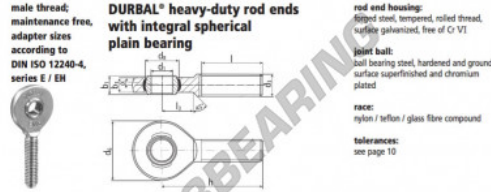

Rotulas SA

EM40SO-21-502-DURBAL - EM40SO-21-502-DURBAL

<https://www.123rodamiento.es/rodamiento-cojinete/rotulas/sa/em40so-21-502-durbal>

EM40SO-21-502

order number		measurements [mm]						
type	right thread left thread	d ₁	d ₃	d ₅	b ₁	b ₃	h	
EM 40 SO -21	-502	40	M 39 x 3	92	53.0	28	22 150	
measurements [mm]		weight		basic load rating		stat.		
type	l	b ₃	d ₁ ¹⁾	d ₃ ¹⁾	[kg]	C	C ₁₀	
EM 40 SO	99	42	7.0	3.5	1,785	86000	222600	

CARACTERÍSTICAS DEL PRODUCTO

Marca	DURBAL
Nº Ean13	3663952508948
Diámetro interior	40 mm
Diámetro interior	1.575" inch
Diámetro exterior	92 mm
Diámetro exterior	3.622" inch
Espesor	28 mm
Espesor	1.102" inch
Tipo	SA
Peso	1785 g
Hilo	Rosca izquierda
Lubricación	sin
Envasado	1