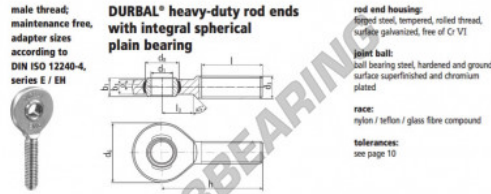

Rotulas SA EM40SO-21-501-DURBAL - EM40SO-21-501-DURBAL

<https://www.123rodamiento.es/rodamiento-cojinete/rotulas/sa/em40so-21-501-durbal>

EM40SO-21-501

order number		measurements [mm]						
type	right thread left thread	d ₁	d ₃	d ₆	b ₁	b ₃	h	
EM 40 SO -21	-501	40	M 39 x 3	92	53,0	28	22 150	
measurements [mm]		weight		basic load rating		stat.		
type	l	b ₃	α ₁ [°]	α ₂ [°]	[kg]	C [N]	C ₁₀ [N]	
EM 40 SO	99	42	7,0	3,5	1,785	86000	222600	

CARACTERÍSTICAS DEL PRODUCTO

Marca	DURBAL
Nº Ean13	3663952508955
Diámetro interior	40 mm
Diámetro exterior	92 mm
Espesor	28 mm
Tipo	SA
Peso	1785 g
Hilo	Rosca derecha
Lubricación	sin
Envasado	1

contacto@123rodamiento.es