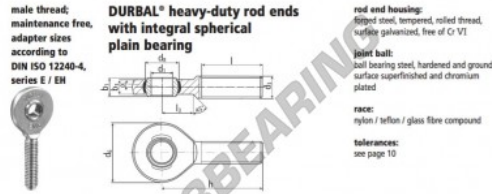

Rotulas SA EM45-20-501-DURBAL - EM45-20-501-DURBAL

<https://www.123rodamiento.es/rodamiento-cojinete/rotulas/sa/em45-20-501-durbal>

EM45-20-501

order number		measurements [mm]						
type	right thread left thread	d ₁	d ₃	d ₆	b ₁	b ₃	h	
EM 45	-20 -501	45	M 45 x 3	102	60,0	32	25 165	
measurements [mm]		weight		basic load rating				
type	l	b ₃	α ₁ °	α ₂ °	C	C ₁₀		
EM 45	100	50	7,5	4,0	[kg]	[N]		
					[kg]	[N]		

CARACTERÍSTICAS DEL PRODUCTO

Marca	DURBAL
Nº Ean13	3663952508962
Diámetro interior	45 mm
Diámetro exterior	102 mm
Espesor	32 mm
Tipo	SA
Peso	2620 g
Hilo	Rosca derecha
Lubricación	sin
Envasado	1

contacto@123rodamiento.es