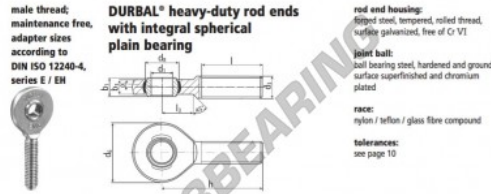

Rotulas SA EM45-20-502-DURBAL - EM45-20-502-DURBAL

<https://www.123rodamiento.es/rodamiento-cojinete/rotulas/sa/em45-20-502-durbal>

EM45-20-502

order number		measurements [mm]					
type	right thread	d ₁	d ₃	d ₆	b ₁	b ₃	h
EM 45	-20	45	M 45 x 3	102	60,0	32	25 165
measurements [mm]		weight		basic load rating			
type	l	b ₃	α ₁ [°]	α ₂ [°]	C	C ₁₀	
EM 45	100	50	7,5	4,0	[kg]	[N]	
					2,620	107000 276200	

CARACTERÍSTICAS DEL PRODUCTO

Marca	DURBAL
Nº Ean13	3663952508979
Diámetro interior	45 mm
Diámetro exterior	102 mm
Espesor	32 mm
Tipo	SA
Peso	2620 g
Hilo	Rosca izquierda
Lubricación	sin
Envasado	1

contacto@123rodamiento.es