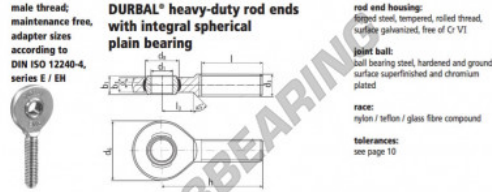

Rotulas SA

EM50SO-22-502-DURBAL - EM50SO-22-502-DURBAL

<https://www.123rodamiento.es/rodamiento-cojinete/rotulas/sa/em50so-22-502-durbal>

EM50SO-22-502

order number		measurements [mm]					
type	right thread left thread	d ₁	d ₃				
EM 50 SO -22	-502	50	M 45 x 3				
			112				
			66,0				
			35				
			28				
			185				
measurements [mm]		weight		basic load rating			
type	l	b ₃	d ₁ ¹⁾	d ₃ ¹⁾	C	C ₁₀	
EM 50 SO	110	60	6,5	3,0	3,225	132000	339200

CARACTERÍSTICAS DEL PRODUCTO

Marca	DURBAL
Nº Ean13	3663952509020
Diámetro interior	50 mm
Diámetro interior	1.969" inch
Diámetro exterior	112 mm
Diámetro exterior	4.409" inch
Espesor	35 mm
Espesor	1.378" inch
Tipo	SA
Peso	3225 g
Hilo	Rosca izquierda
Lubricación	sin
Envasado	1