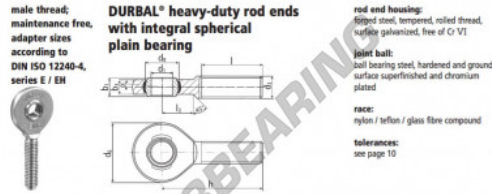

Rotulas SA

EM50SO-22-501-DURBAL - EM50SO-22-501-DURBAL

<https://www.123rodamiento.es/rodamiento-cojinete/rotulas/sa/em50so-22-501-durbal>

EM50SO-22-501

order number		measurements [mm]						
type	right thread left thread	d ₁	d ₃	d ₆	d ₈	b ₁	b ₃	h
EM 50 SO -22	-501	50	M 45 x 3	112	66,0	35	28	185
measurements [mm]		weight			basic load rating			
type	l	b ₃	α ₁ [°]	α ₂ [°]	[kg]	C [N]	C ₁₀ [N]	
EM 50 SO	110	60	6,5	3,0	3,225	132000	339200	

CARACTERÍSTICAS DEL PRODUCTO

Marca	DURBAL
Nº Ean13	3663952509037
Diámetro interior	50 mm
Diámetro exterior	112 mm
Espesor	35 mm
Tipo	SA
Peso	3225 g
Hilo	Rosca derecha
Lubricación	sin
Envasado	1

contacto@123rodamiento.es