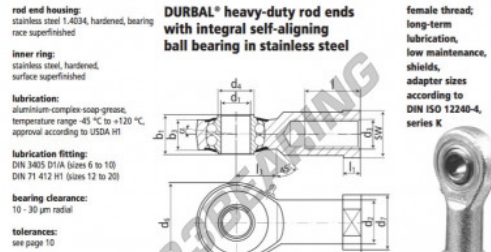

#### BRF06-60-501

order number		measurements [mm]										
type	light load thread	light load thread	light load thread	light load thread	light load thread	light load thread	light load thread	light load thread	light load thread	light load thread	light load thread	light load thread
BRF 06 -60 -501		6	10,0	M 6	9,0	20	13	9	6,75	30		
measurements [mm]		weight		calculation-factors		rotational speed limit		basic load rating		stat.		
type	l	l <sub>1</sub>	l <sub>2</sub>	SW	α [°]	Y	Y <sub>0</sub>	speed limit n <sub>max</sub> [min <sup>-1</sup> ]	dyn. C [N]	stat. C <sub>0</sub> [N]	stat. C <sub>10</sub> [N]	
BRF 06	12	5,0	10	11	8,0	0,024	2,09	2,19	1350	1900	450	

## CARACTERÍSTICAS DEL PRODUCTO

Marca	DURBAL
Nº Ean13	3616060468260
Diámetro interior	6 mm
Diámetro exterior	20 mm
Espesor	9 mm
Tipo	GE
Peso	24 g
Hilo	Rosca derecha
Lubricación	con
Envasado	1
Estándar	Ninguna norma