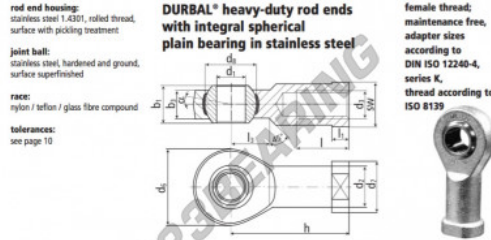

Rotulas SI

BEF05SO-61-501-DURBAL - BEF05SO-61-501-DURBAL

<https://www.123rodamiento.es/rodamiento-cojinete/rotulas/si/bef05so-61-501-durbal>

BEF05SO-61-501

order number		measurements [mm]									
type	right hand thread	left hand thread	d ₁	d ₂	d ₃	d ₆	d ₇	d ₈	b ₁	b ₃	
BEF 05SO -61	-501		5	9,0	M 4	18	11	11,06	8	6,0	
measurements [mm]		weight		basic load rating							
type	h	l	l ₁	l ₃	SW	α ₁ [°]	α ₂ [°]	β [°]	C [N]	C ₀ [N]	
BEF 05SO	27	10	4,0	10	9	13,0	7,5	0,018	2400	7200	

CARACTERÍSTICAS DEL PRODUCTO

Marca	DURBAL
N° Ean13	3663952509358
Diámetro interior	5 mm
Diámetro exterior	18 mm
Espesor	8 mm
Tipo	SI
Peso	18 g
Hilo	Rosca derecha
Lubricación	sin
Envasado	1

contacto@123rodamiento.es