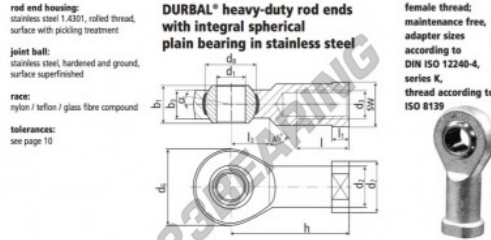

Rotulas SI

BEF12-60-501-DURBAL - BEF12-60-501-DURBAL

<https://www.123rodamiento.es/rodamiento-cojinete/rotulas/si/bef12-60-501-durbal>

BEF12-60-501

order number		measurements [mm]										
type	right hand thread	left hand thread	d ₁	d ₂	d ₃	d ₆	d ₇	d ₈	b ₁	b ₃		
BEF 12	-60	-501	12	17,5	M 12	32	22	22,17	16	12,0		
type		measurements [mm]							weight		basic load rating	
h	l	l ₁	l ₃	SW	α ₁ [°]	α ₂ [°]	β [°]	C	C ₀	stat.	dyn.	
BEF 12	50	22	6,5	16	19	13,0	8,0	0,109	7600	22300		

CARACTERÍSTICAS DEL PRODUCTO

Marca	DURBAL
N° Ean13	3663952509440
Diámetro interior	12 mm
Diámetro exterior	32 mm
Espesor	16 mm
Tipo	SI
Peso	109 g
Hilo	Rosca derecha
Lubricación	sin
Envasado	1

contacto@123rodamiento.es