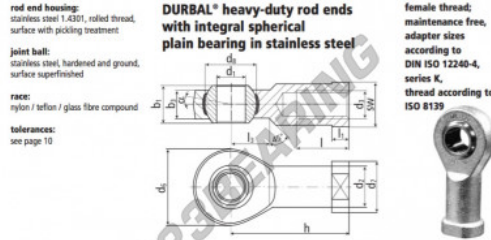

Rotulas SI

BEF12-60-502-DURBAL - BEF12-60-502-DURBAL

<https://www.123rodamiento.es/rodamiento-cojinete/rotulas/si/bef12-60-502-durbal>

BEF12-60-502

order number		measurements [mm]									
type	right hand thread	left hand thread	d ₁	d ₂	d ₃	d ₆	d ₇	d ₈	b ₁	b ₃	
BEF 12	-60	-502	12	17,5	M 12	32	22	22,17	16	12,0	
measurements [mm]		weight		basic load rating							
type	h	l	l ₁	l ₃	SW	α ₁ [°]	α ₂ [°]	l ₀ [mm]	C [N]	C ₀ [N]	
BEF 12	50	22	6,5	16	19	13,0	8,0	0,109	7600	22300	

CARACTERÍSTICAS DEL PRODUCTO

Marca	DURBAL
Nº Ean13	3663952509457
Diámetro interior	12 mm
Diámetro exterior	32 mm
Espesor	16 mm
Tipo	SI
Peso	109 g
Hilo	Rosca izquierda
Lubricación	sin
Envasado	1

contacto@123rodamiento.es