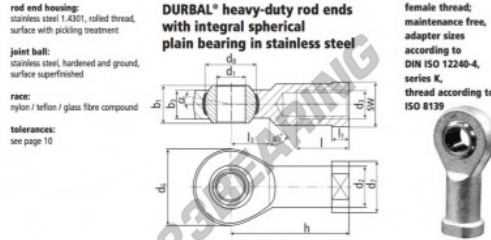

Rotulas SI

BEF16SO-61-501-DURBAL - BEF16SO-61-501-DURBAL

<https://www.123rodamiento.es/rodamiento-cojinete/rotulas/si/bef16so-61-501-durbal>

BEF16SO-61-501

order number		measurements [mm]									
type	right hand thread	left hand thread	d ₁	d ₂	d ₃	d ₆	d ₇	d ₈	b ₁	b ₃	
BEF 1650 -61	-501		16	22,0	M 16 x 1,5	42	27	28,52	21	15,0	
measurements [mm]		weight		basic load rating							
type	h	l	l ₁	l ₃	SW	α ₁ [°]	α ₂ [°]	[kg]	C [N]	C ₀ [N]	
BEF 1650	64	28	8,0	22	22	15,5	8,5	0,233	13760	39700	

CARACTERÍSTICAS DEL PRODUCTO

Marca	DURBAL
N° Ean13	3663952509525
Diámetro interior	16 mm
Diámetro interior	0.63" inch
Diámetro exterior	42 mm
Diámetro exterior	1.654" inch
Espesor	21 mm
Espesor	0.827" inch
Tipo	SI
Peso	233 g
Hilo	Rosca derecha
Lubricación	sin
Envasado	1