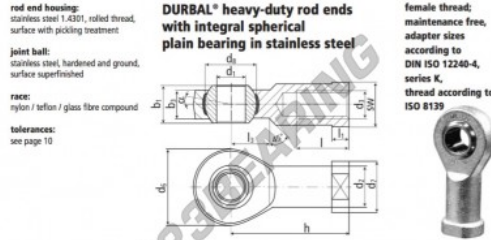

Rotulas SI

BEF16SO-61-502-DURBAL - BEF16SO-61-502-DURBAL

<https://www.123rodamiento.es/rodamiento-cojinete/rotulas/si/bef16so-61-502-durbal>

BEF16SO-61-502

order number		measurements [mm]									
type	right hand thread	left hand thread	d ₁	d ₂	d ₃	d ₆	d ₇	d ₈	b ₁	b ₃	
BEF 1650 -61		-502	16	22,0	M 16 x 1,5	42	27	28,52	21	15,0	
measurements [mm]		weight		basic load rating							
type	h	l	l ₁	l ₃	SW	α ₁ [°]	α ₂ [°]	[kg]	C [N]	C ₀ [N]	
BEF 1650	64	28	8,0	22	22	15,5	8,5	0,233	13760	39700	

CARACTERÍSTICAS DEL PRODUCTO

Marca	DURBAL
N° Ean13	3663952509532
Diámetro interior	16 mm
Diámetro exterior	42 mm
Espesor	21 mm
Tipo	SI
Peso	233 g
Hilo	Rosca izquierda
Lubricación	sin
Envasado	1

contacto@123rodamiento.es