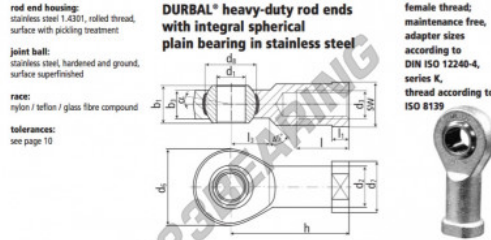

Rotulas SI

BEF18-60-501-DURBAL - BEF18-60-501-DURBAL

<https://www.123rodamiento.es/rodamiento-cojinete/rotulas/si/bef18-60-501-durbal>

BEF18-60-501

order number		measurements [mm]									
type	right hand thread	left hand thread	d ₁	d ₂	d ₃	d ₆	d ₇	d ₈	b ₁	b ₃	
BEF 18	-60	-501	18	25,0	M 18 x 1,5	46	31	31,70	23	16,5	
type		measurements [mm]							weight	basic load rating	
h	l	l ₁	l ₃	SW	α ₁ [°]	α ₂ [°]	β [°]	C	C ₀	stat. [N]	
BEF 18	71	32	10,0	24	27	15,0	9,5	0,310	16160	46500	

CARACTERÍSTICAS DEL PRODUCTO

Marca	DURBAL
N° Ean13	3663952509556
Diámetro interior	18 mm
Diámetro exterior	46 mm
Espesor	23 mm
Tipo	SI
Peso	310 g
Hilo	Rosca derecha
Lubricación	sin
Envasado	1

contacto@123rodamiento.es