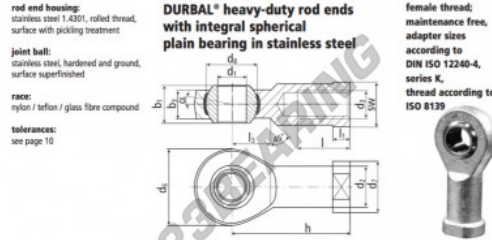

Rotulas SI

BEF20-60-502-DURBAL - BEF20-60-502-DURBAL

<https://www.123rodamiento.es/rodamiento-cojinete/rotulas/si/bef20-60-502-durbal>

BEF20-60-502

order number		measurements [mm]										
type	right hand thread	left hand thread	d ₁	d ₂	d ₃	d ₆	d ₇	d ₈	b ₁	b ₃		
BEF 20	-60	-502	20	27,5	M 20 x 1,5	50	34	34,87	25	18,0		
type		measurements [mm]							weight		basic load rating	
h	l	l ₁	l ₃	SW	α ₁ [°]	α ₂ [°]	β [°]	C	C ₀	stat. [N]	stat. [N]	
BEF 20	77	33	10,0	26	30	14,5	9,0	0,386	18960	54800		

CARACTERÍSTICAS DEL PRODUCTO

Marca	DURBAL
N° Ean13	3663952509570
Diámetro interior	20 mm
Diámetro exterior	50 mm
Espesor	25 mm
Tipo	SI
Peso	386 g
Hilo	Rosca izquierda
Lubricación	sin
Envasado	1

contacto@123rodamiento.es