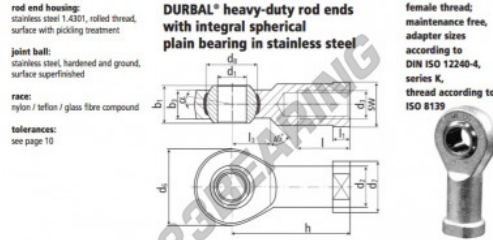

Rotulas SI

BEF22-60-501-DURBAL - BEF22-60-501-DURBAL

<https://www.123rodamiento.es/rodamiento-cojinete/rotulas/si/bef22-60-501-durbal>

BEF22-60-501

order number		measurements [mm]									
type	right hand thread	left hand thread	d ₁	d ₂	d ₃	d ₆	d ₇	d ₈	b ₁	b ₃	
BEF 22	-60	-501	22	30,0	M 22 x 1,5	54	38	38,05	28	20,0	
measurements [mm]		weight		basic load rating							
type	h	l	l ₁	l ₃	SW	α ₁ [°]	α ₂ [°]	[kg]	C [N]	C ₀ [N]	
BEF 22	84	37	12,0	26	32	15,5	10,0	0,520	23480	63600	

CARACTERÍSTICAS DEL PRODUCTO

Marca	DURBAL
N° Ean13	3663952509594
Diámetro interior	22 mm
Diámetro exterior	54 mm
Espesor	28 mm
Tipo	SI
Peso	520 g
Hilo	Rosca derecha
Lubricación	sin
Envasado	1

contacto@123rodamiento.es