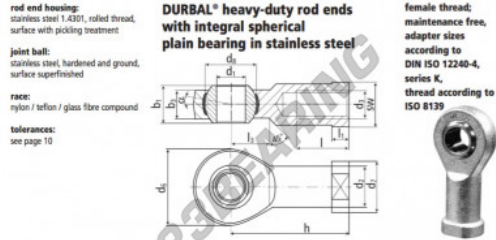

Rotulas SI

BEF30-60-502-DURBAL - BEF30-60-502-DURBAL

<https://www.123rodamiento.es/rodamiento-cojinete/rotulas/si/bef30-60-502-durbal>

BEF30-60-502

order number		measurements [mm]											
type	right hand thread	left hand thread	d ₁	d ₂	d ₃	d ₆	d ₇	d ₈	b ₁	b ₃			
BEF 30	-60	-502	30	40,0	M 30 x 2	70	50	50,75	37	25,0			
type		measurements [mm]								weight		basic load rating	
h	l	l ₁	l ₃	SW	α ₁ [°]	α ₂ [°]	β [°]	C	C ₀	stat. [N]	stat. [N]		
BEF 30	110	51	15,0	35	41	17,0	10,5	1,084	33800	97100			

CARACTERÍSTICAS DEL PRODUCTO

Marca	DURBAL
N° Ean13	3663952509624
Diámetro interior	30 mm
Diámetro interior	1.181" inch
Diámetro exterior	70 mm
Diámetro exterior	2.756" inch
Espesor	37 mm
Espesor	1.457" inch
Tipo	SI
Peso	1084 g
Hilo	Rosca izquierda
Lubricación	sin
Envasado	1