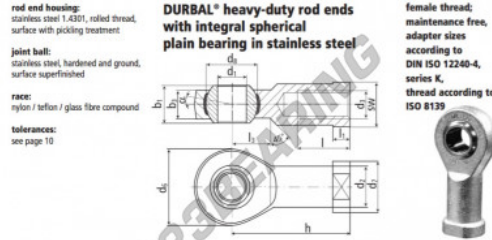

Rotulas SI

BEF30SO-61-501-DURBAL - BEF30SO-61-501-DURBAL

<https://www.123rodamiento.es/rodamiento-cojinete/rotulas/si/bef30so-61-501-durbal>

BEF30SO-61-501

order number		measurements [mm]									
type	right hand thread	left hand thread	d ₁	d ₂	d ₃	d ₆	d ₇	d ₈	b ₁	b ₃	
BEF 30SO -61	-501		30	40,0	M 27 x 2	70	50	50,75	37	25,0	
type		measurements [mm]							weight	basic load rating	
h	l	l ₁	l ₃	SW	α ₁ [°]	α ₂ [°]	[kg]	C	C ₀	stat. [N]	
BEF 30SO	110	51	15,0	35	41	17,0	10,5	1,084	33800	97100	

CARACTERÍSTICAS DEL PRODUCTO

Marca	DURBAL
N° Ean13	3663952509648
Diámetro interior	30 mm
Diámetro exterior	70 mm
Espesor	37 mm
Tipo	SI
Peso	1084 g
Hilo	Rosca derecha
Lubricación	sin
Envasado	1

contacto@123rodamiento.es