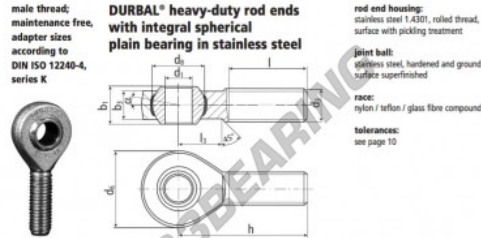

Rotulas SA

BEM05-60-502-DURBAL - BEM05-60-502-DURBAL

<https://www.123rodamiento.es/rodamiento-cojinete/rotulas/sa/bem05-60-502-durbal>

BEM05-60-502

order number	right-hand thread	left-hand thread	measurements [mm]	measurements [mm]		measurements [mm]		
type			d ₁	d ₂	d ₃	d ₄	b ₁	b ₂
BEM 05 -60		-502	S	M 5	18	11,06	8	6,0
type	h	l	l ₁	α ₁ [°]	α ₂ [°]	weight [kg]	basic load rating dyn stat.	
BEM 05	33	20	9	13,0	7,5	0,014	2400	3500

CARACTERÍSTICAS DEL PRODUCTO

Marca	DURBAL
N° Ean13	3663952509679
Diámetro interior	5 mm
Diámetro interior	0.197" inch
Diámetro exterior	18 mm
Diámetro exterior	0.709" inch
Espesor	8 mm
Espesor	0.315" inch
Tipo	SA
Peso	14 g
Hilo	Rosca izquierda
Lubricación	sin
Envasado	1