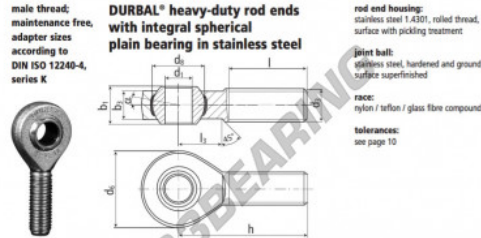

## Rotulas SA BEM06-60-502-DURBAL - BEM06-60-502-DURBAL

<https://www.123rodamiento.es/rodamiento-cojinete/rotulas/sa/bem06-60-502-durbal>

### BEM06-60-502

order number		measurements [mm]		weight		basic load rating	
type	right thread	d <sub>1</sub>	d <sub>2</sub>	d <sub>4</sub>	d <sub>3</sub>	C	C <sub>0</sub>
BEM 06 -60	-502	6	M 6	20	12,65	9	6,75
measurements [mm]		weight		basic load rating		stat.	
type	h	l <sub>1</sub>	l <sub>2</sub>	α <sub>1</sub> [°]	α <sub>2</sub> [°]	[N]	[N]
BEM 06	36	22	12	13,0	6,5	0,020	2820 4900

## CARACTERÍSTICAS DEL PRODUCTO

Marca	DURBAL
Nº Ean13	3663952509686
Diámetro interior	6 mm
Diámetro exterior	20 mm
Espesor	9 mm
Tipo	SA
Peso	20 g
Hilo	Rosca izquierda
Lubricación	sin
Envasado	1

[contacto@123rodamiento.es](mailto:contacto@123rodamiento.es)