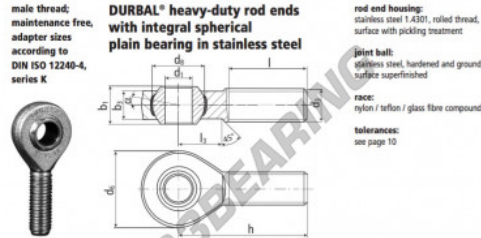

Rotulas SA

BEM06-60-501-DURBAL - BEM06-60-501-DURBAL

<https://www.123rodamiento.es/rodamiento-cojinete/rotulas/sa/bem06-60-501-durbal>

BEM06-60-501

| order number | | measurements [mm] | | measurements [mm] | | measurements [mm] | |
|-------------------|-------------------|-------------------|----------------|---------------------------------|---------------------------------|-------------------|----------------|
| type | right-hand thread | d ₁ | d ₂ | d ₆ | d _g | b ₁ | b ₂ |
| BEM 06 -60 | -501 | 6 | M 6 | 20 | 12,65 | 9 | 6,75 |
| measurements [mm] | | weight | | basic load rating | | dyn. stat. | |
| type | h | l | l ₃ | α ₁ ¹ [°] | α ₂ ² [°] | C | C ₀ |
| BEM 06 | 36 | 22 | 12 | 13,0 | 6,5 | 0,020 | 2820 4900 |

CARACTERÍSTICAS DEL PRODUCTO

| | |
|-------------------|---------------|
| Marca | DURBAL |
| Nº Ean13 | 3663952509693 |
| Diámetro interior | 6 mm |
| Diámetro exterior | 20 mm |
| Espesor | 9 mm |
| Tipo | SA |
| Peso | 20 g |
| Hilo | Rosca derecha |
| Lubricación | sin |
| Envasado | 1 |