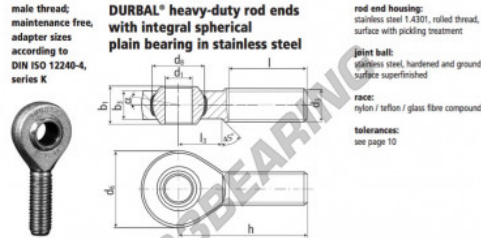

Rotulas SA BEM10-60-501-DURBAL - BEM10-60-501-DURBAL

<https://www.123rodamiento.es/rodamiento-cojinete/rotulas/sa/bem10-60-501-durbal>

BEM10-60-501

order number		measurements [mm]	
type	right-hand thread / left-hand thread	d ₁	d ₂
BEM 10 -60	-501	10	M 10
		d ₄	b ₁
		28	14
		b ₂	10,5

measurements [mm]			weight		basic load rating	
type	h	l	kg	C	C ₂	stat. [N]
BEM 10	48	29	15	0,060	6400	14000

CARACTERÍSTICAS DEL PRODUCTO

Marca	DURBAL
Nº Ean13	3663952509730
Diámetro interior	10 mm
Diámetro exterior	28 mm
Espesor	14 mm
Tipo	SA
Peso	60 g
Hilo	Rosca derecha
Lubricación	sin
Envasado	1