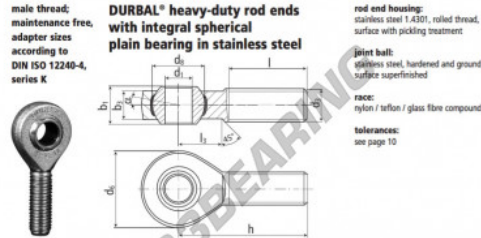

Rotulas SA

BEM18-60-501-DURBAL - BEM18-60-501-DURBAL

<https://www.123rodamiento.es/rodamiento-cojinete/rotulas/sa/bem18-60-501-durbal>

BEM18-60-501

order number		measurements [mm]	
type	right-hand thread / left-hand thread	d ₁	d ₂
BEM 18 -60	-501	18	M 18 x 1,5
			d ₄
			46
			b ₁
			23
			b ₂
			16,5

measurements [mm]			weight		basic load rating		
type	h	l	l ₃	α ₁ ¹ [°]	α ₂ ² [°]	dyn. C [N]	stat. C ₀ [N]
BEM 18	72	44	25	15,0	9,5	0,250	16160 / 46500

CARACTERÍSTICAS DEL PRODUCTO

Marca	DURBAL
Nº Ean13	3663952509822
Diámetro interior	18 mm
Diámetro exterior	46 mm
Espesor	23 mm
Tipo	SA
Peso	250 g
Hilo	Rosca derecha
Lubricación	sin
Envasado	1