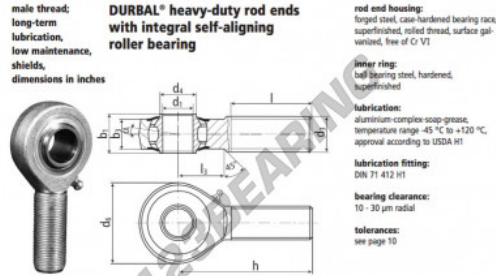

Rotulas SA

BRTM1-1-01-501-DURBAL - BRTM1-1-01-501-DURBAL

<https://www.123rodamiento.es/rodamiento-cojinete/rotulas/sa/brtm1-1-01-501-durbal>

BRTM1/1-01-501

order number		measurements [inches]						
type	right-hand thread	left-hand thread	d ₁	d ₂ class 2	d ₄	d ₆	b ₁	b ₂
BRTM 1/1	-01	-501	1.000	1.0000-14 UNS	1.161	2.519	1.220	.866
measurements [inches]		weight		rotational speed limit		basic load rating		
type	h	l	l ₂	α [°]	mass [kg]	C [N]	C ₀ [N]	
BRTM 1/1	3.720	2.264	1.279	5,0	0.590	600	24900 18500	

CARACTERÍSTICAS DEL PRODUCTO

Marca	DURBAL
N° Ean13	3663952509983
Diámetro interior	25.4 mm
Diámetro exterior	63.98 mm
Espesor	30.99 mm
Tipo	SA
Peso	590 g
Hilo	Rosca derecha
Lubricación	con
Envasado	1

contacto@123rodamiento.es