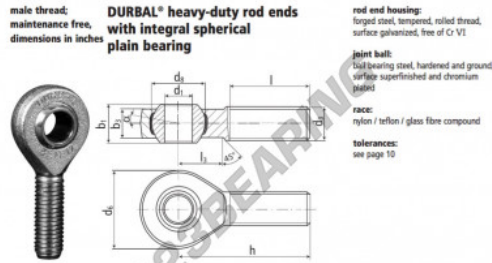

Rotulas SA

BEM5-8-20-501-DURBAL - BEM5-8-20-501-DURBAL

<https://www.123rodamiento.es/rodamiento-cojinete/rotulas/sa/bem5-8-20-501-durbal>

BEM5/8-20-501

order number		measurements [inches]									
type	right hand thread / left hand thread	d ₁	d ₂ class 2	d ₃	d ₄	d ₅	d ₆	d ₇	d ₈	d ₉	d ₁₀
BEM 5/8 -20	-501	.625	.6250-18 UNF	1.654	1.125	.827	.590				
		measurements [inches]				weight	basic load rating				
type	h	l	l ₃	α ₁ [°] [°]	α ₂ [°] [°]	(kg)	C	rating stat. C ₀ [N]			
BEM 5/8	2.618	1.574	.944	15,5	8,5	0,202	22410	56020			

CARACTERÍSTICAS DEL PRODUCTO

Marca	DURBAL
Nº Ean13	3663952510453
Diámetro interior	15.88 mm
Diámetro exterior	42.01 mm
Espesor	21.01 mm
Tipo	SA
Peso	202 g
Hilo	Rosca derecha
Lubricación	sin
Envasado	1

contacto@123rodamiento.es