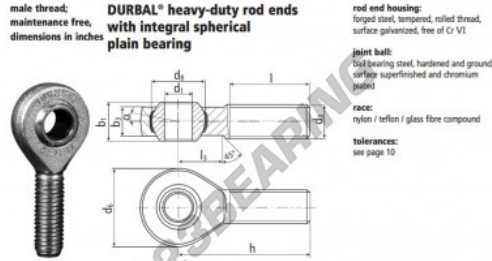

Rotulas SA

BEM3-4-20-502-DURBAL - BEM3-4-20-502-DURBAL

<https://www.123rodamiento.es/rodamiento-cojinete/rotulas/sa/bem3-4-20-502-durbal>

BEM3/4-20-502

order number		measurements [inches]						
type	right hand thread / left hand thread	d₁	d₂ class 2	d₃	d₃	h₁	h₂	
BEM 3/4 -20	-502	.750	.7500-16 UNF	1.750	1.249	.874	.688	
		measurements [inches]				weight	basic load rating	
type	h	l	l₃	α₁ [°]	α₂ [°]	(kg)	dyn. C (N)	stat. C₀ (N)
BEM 3/4	2.893	1.750	1.023	11,0	7,0	0,249	24870	62175

CARACTERÍSTICAS DEL PRODUCTO

Marca	DURBAL
Nº Ean13	3663952510477
Diámetro interior	19.05 mm
Diámetro exterior	44.45 mm
Espesor	22.2 mm
Tipo	-
Peso	249 g
Hilo	-
Lubricación	-
Envasado	-

contacto@123rodamiento.es

911 436 830

CRT4 de Lesquin 60 Rue Du Haut De Sainghin 59273 Fretin FRANCE