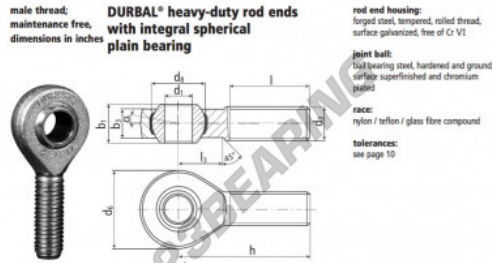

#### BEM1/1-20-502

order number		measurements [inches]			
type	right hand thread / left hand thread	d <sub>1</sub>	d <sub>2</sub>		
BEM 1/1 -20	-502	1.000	1.0000-12 UNF		
measurements [inches]		weight		basic load rating	
type	h	l	l <sub>3</sub>	α <sub>1</sub> <sup>°</sup>	α <sub>2</sub> <sup>°</sup>
BEM 1/1	3.720	2.244	1.200	15,5	10,0

## CARACTERÍSTICAS DEL PRODUCTO

Marca	DURBAL
Nº Ean13	3663952510484
Diámetro interior	25.4 mm
Diámetro interior	1" inch
Diámetro exterior	59.99 mm
Diámetro exterior	2.362" inch
Espesor	30.99 mm
Espesor	1.22" inch
Tipo	SA
Peso	562 g
Hilo	Rosca izquierda
Lubricación	sin
Envasado	1